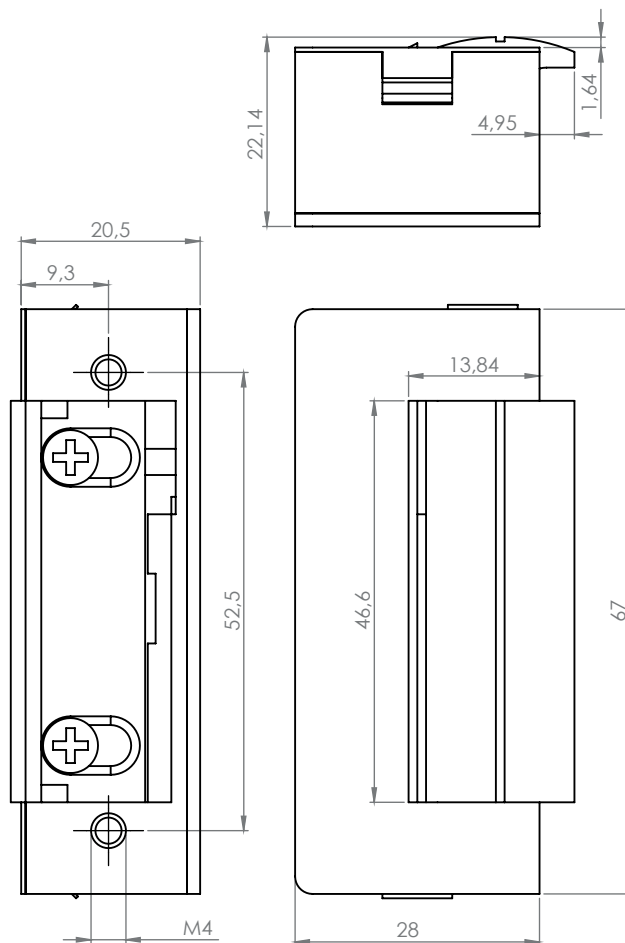

Műszaki rajz