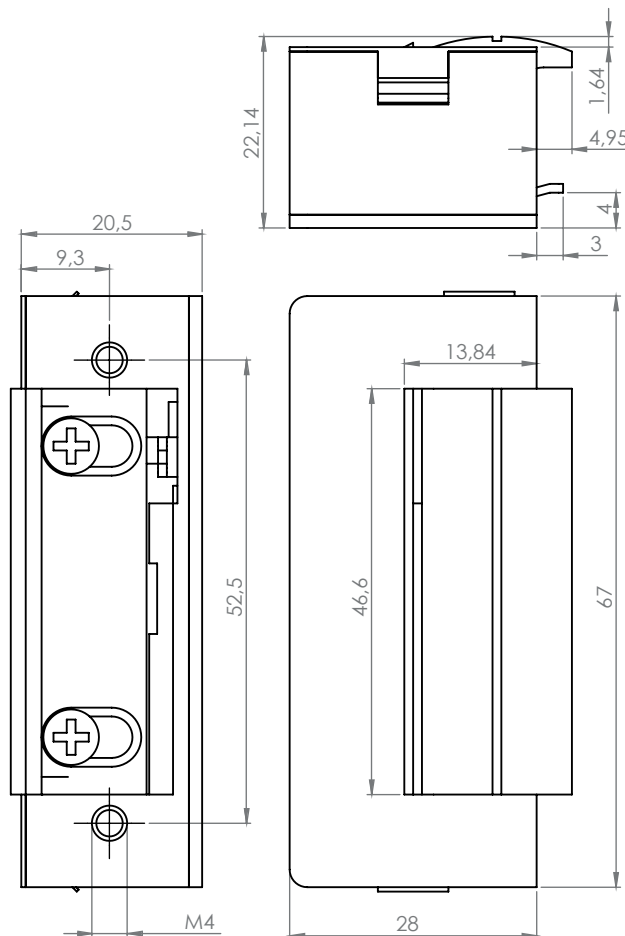

A DORCAS 54-es sorozat szimmetrikus típusait jelöli.

Tulajdonságok

•Működési mód:	Normál (Feszültségre nyit)
•Állítható zárnyelv:	Igen
•Radiális zárnyelv:	Nem
•Nyitási memória:	Belső
•Kikapcsolhatóság:	Van
•Esőálló:	Nem
•Tűzálló:	Nem
•Visszajelzés:	Nincs
•Előfeszített ajtó esetén:	Nem használható

Specifikációk

•Tápfeszültség	8-12 V AC/DC
•Áramfelvétel	700 mA
•Tartóerő	3300 N
•Átlagos élettartam	300 000 nyitás

Műszaki rajz

Karbantartás és garancia

A DORCAS zárok időszakos karbantartást nem igényel, amennyiben a zár nyitása nehezkessé válik, úgy a fedlap alatt található részen a zsírozás frissítése ajánlott. Ezt leszámítva a termék nem igényel rendszeres karbantartást.