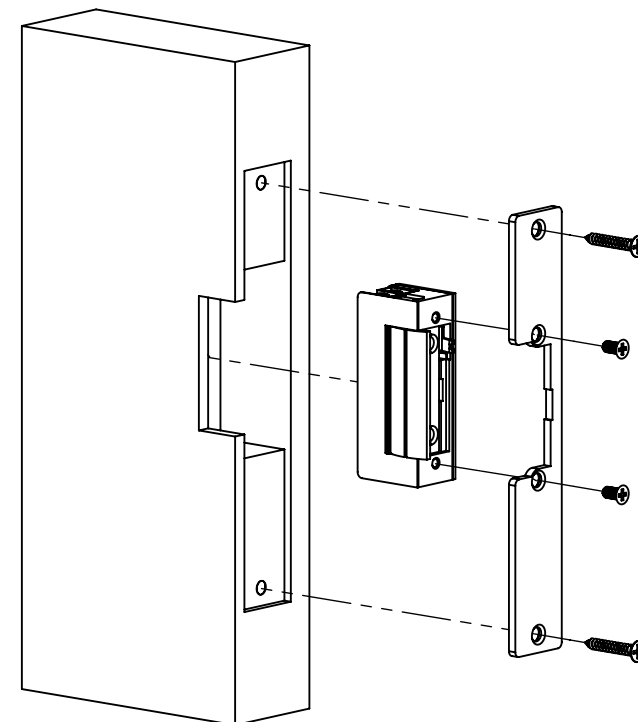

Szerelési útmutató