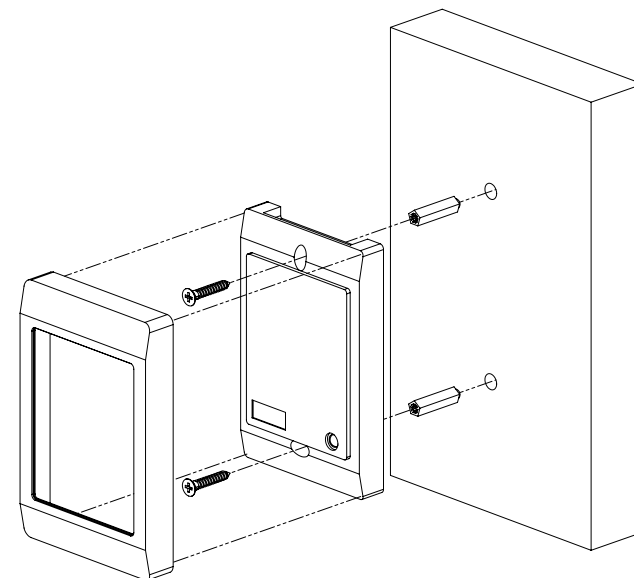

Szerelési rajz