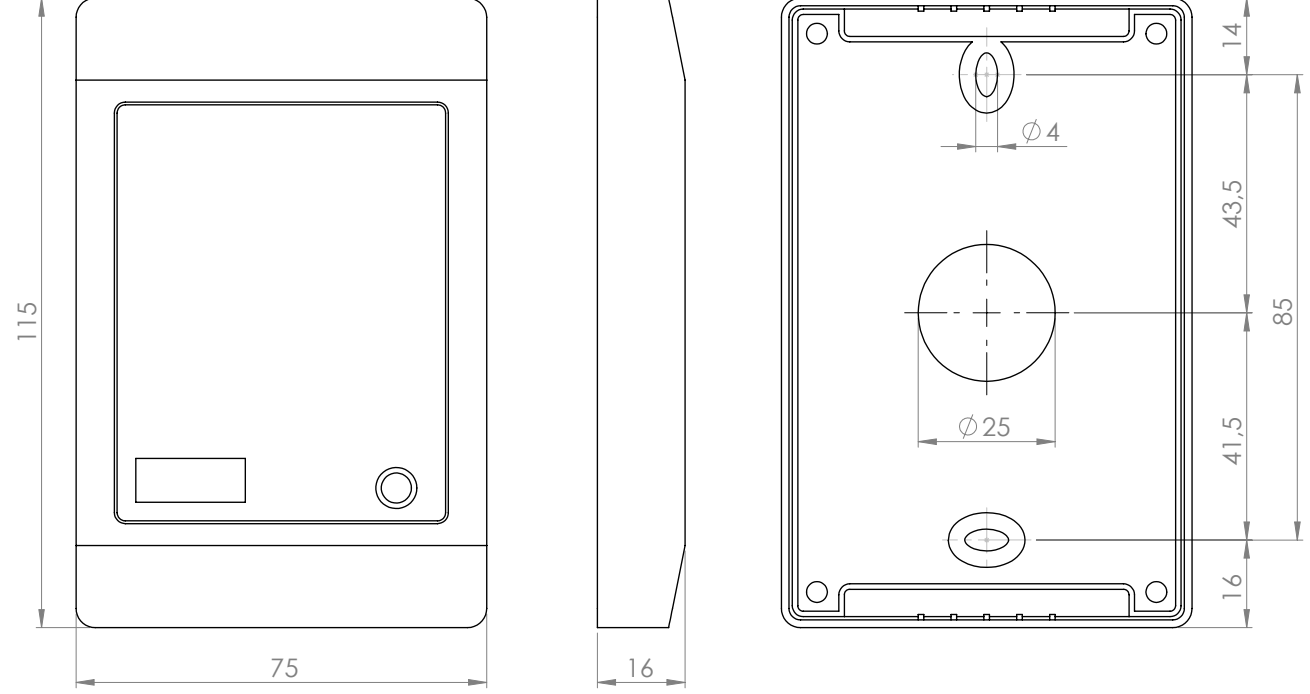

Szerelési rajz

Bekötési rajz

YLI SIKMAGNESEK
C.: 1102 Budapest Hölgý utca 50/b
T.: +36 1 406 98 07
W.: www.yli.hu

Méretrajz

YK-66C-wh
Önálló működésű kártyaolvasó
ADATLAP