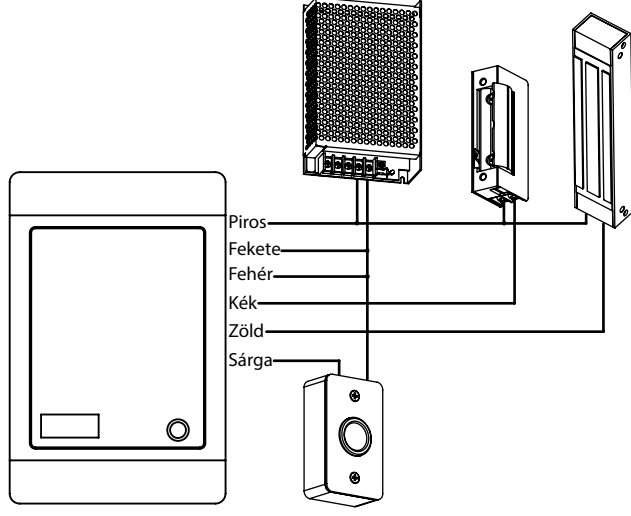

Bekötés

PIROS	12 V DC
FEKETE	GND
SÁRGA	Nyomógomb
FEHÉR	COM
Kék	NO
Zöld	NC

Programozás

Az eszközt mesterkártya segítségével tudja programozni. Ezt a következőképp tudja megtenni. Kettő darab DIP kapcsolót talál a sorkapocs alatt, az egyik fekete a másik fehér. A fehér kapcsolót kapcsolja fel, majd kapcsolja be a tápot a kártyaolvasóra. Ez után húzzon le egymás után két kártyát, majd ismét kapcsolja le a tápegységet, és kapcsolja le a DIP kapcsolót. Ha visszakapcsolja a tápot, ismét nyugalmi helyzetbe kerül a készülék, az első lehúzott kártya a mester tanító, a második a mester törlő kártya. Ezt ha lehúzza az olvasó előtt.

Programozás

Az ez után lehúzott kártyákat tudja feltanítani, vagy letörölni. Végül húzza le ismét a mester kártyát. A másik DIP kapcsolóval állítható be a nyitási időzítés, ha a kapcsoló fel van kapcsolva akkor 1 másodperc, ha le van kapcsolva, akkor 5 másodperc.

Szerelési rajz

Bekötési rajz

YLI SIKMAGNESEK
C.: 1102 Budapest Hölgý utca 50/b
T.: +36 1 406 98 07
W.: www.yli.hu

Méretrajz

YK-66C-wh
Önálló működésű kártyaolvasó
ADATLAP