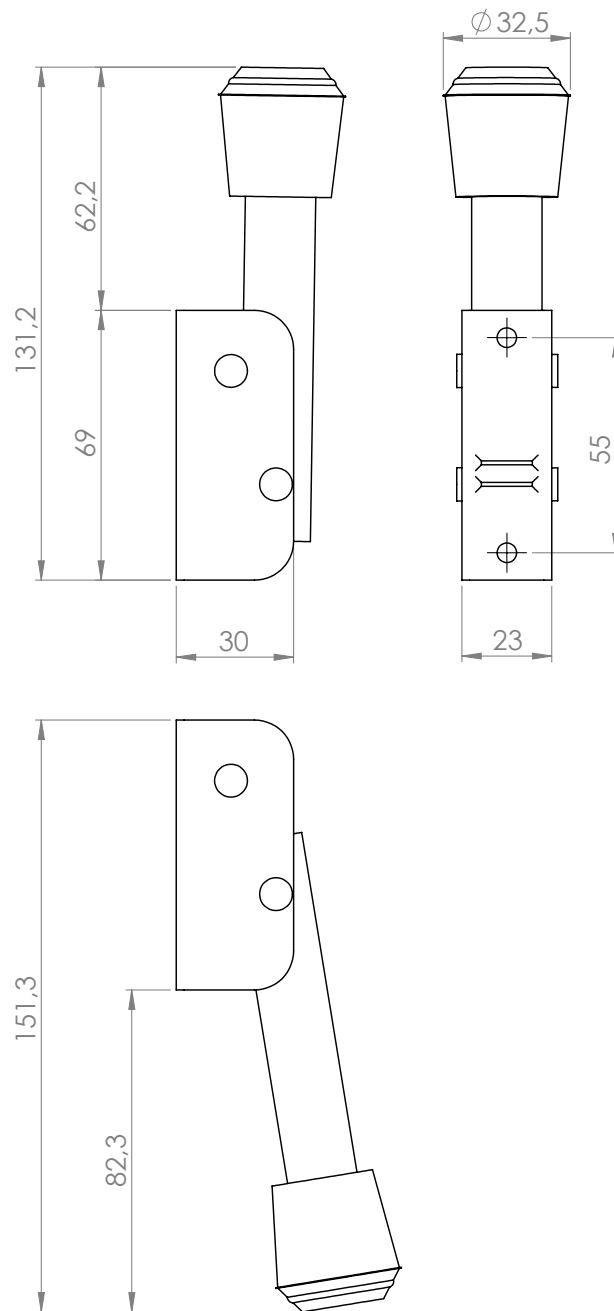

ZAG-AKT-LEH-125

Ajtókitámasztó

Kép

YLI SZAKMAI
C.: 1102 Budapest Hölgý utca 50/b
T.: +36 1 406 98 07
W.: www.yli.hu

Leírás

A ZAG-AKT-LEH-125 egy lehajtható ajtókitámasztó bejárati ajtókhöz, lépcsőház ajtókhöz.

Tulajdonságok

- Használat: Lehajtható
- Kivitel: Horganyzott acél

Műszaki rajz

Tulajdonságok

ZAG-AKT-LEH-125
Ajtókitámasztó
ADATLAP