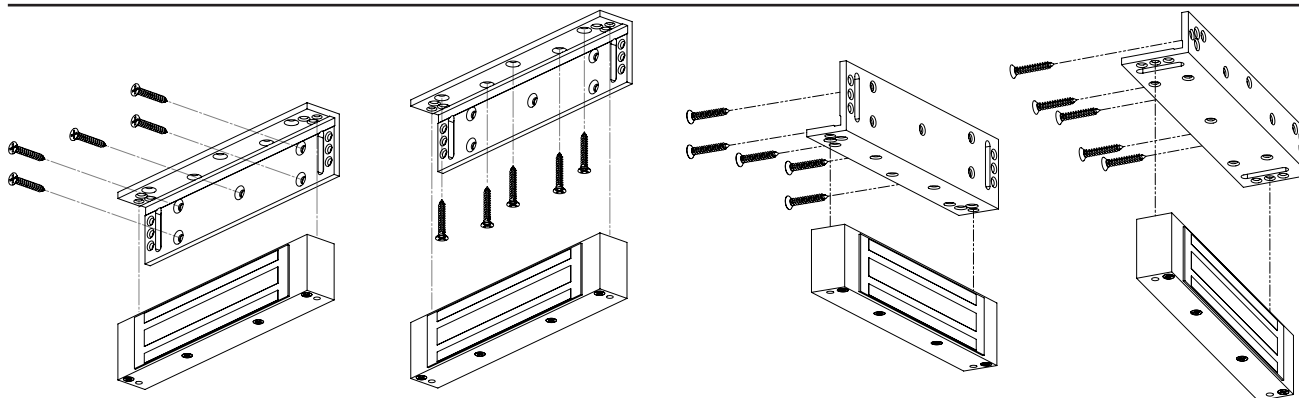

MBK-180L-S

Síkmágnes "L" konzol

Kép

YLI SZÍMAGNESEK
C.: 1082 Budapest Nap utca 37
T.: +36 1 797 23 79
W.: www.yli.hu

Leírás

Az MBK-180L-S egy egy részből álló konzol az YM-180-S típusú mágnesek felszereléséhez. Lehetővé teszi a mágnes kifelé nyíló ajtóra történő szerelését.

Tulajdonságok

•Anyag:	Alumínium ötvözet
•Típus:	L konzol
•Szerelés:	Felületre szerelhető
•Kompatibilis:	YM-180-S, YM-180D-S
•Ajtó típusa:	Fa, fém, műanyag

Telepítés

1. lépés: A csavarok segítségével rögzítse a konzolt az ajtókeretre.
2. lépés: Rögzítse a síkmágnezt a konzolhoz.

Műszaki rajz

Robbantott ábra

Lehetséges szerelési módok