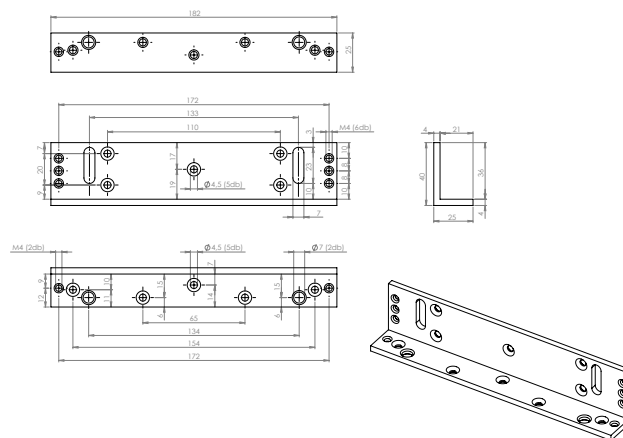

MBK-180L-S

Síkmágnes "L" konzol

Kép

YLI SZÍMAGNESEK
C.: 1082 Budapest Nap utca 37
T.: +36 1 797 23 79
W.: www.yli.hu

Leírás

Az MBK-180L-S egy egy részből álló konzol az YM-180-S típusú mágnesek felszereléséhez. Lehetővé teszi a mágnes kifelé nyíló ajtóra történő szerelését.

Tulajdonságok

•Anyag:	Alumínium ötvözet
•Típus:	L konzol
•Szerelés:	Felületre szerelhető
•Kompatibilis:	YM-180-S, YM-180D-S
•Ajtó típusa:	Fa, fém, műanyag

Telepítés

1. lépés: A csavarok segítségével rögzítse a konzolt az ajtókeretre.
2. lépés: Rögzítse a síkmágnezt a konzolhoz.

Műszaki rajz

Robbantott ábra

Lehetséges szerelési módok