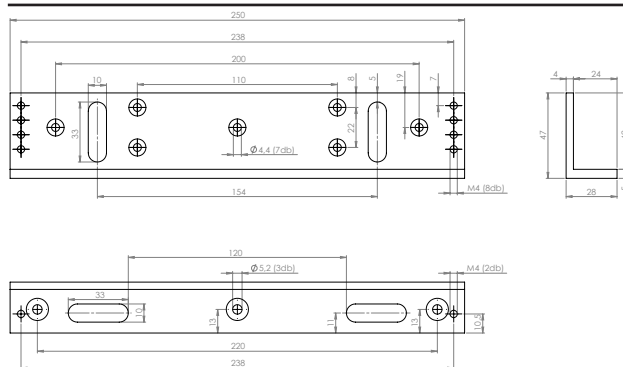

MBK-280L

Síkmágnes "L" konzol

Kép

YLI SIMAGNESEK
C.: 1102 Budapest Hölgý utca 50/b
T.: +36 1 797 23 79
W.: www.yli.hu

Leírás

Az MBK-280L egy egy részből álló konzol az YM-280 típusú mágnesek felszereléséhez. Lehetővé teszi a mágnes kifelé nyíló ajtóra történő szerelését.

Tulajdonságok

•Anyag:	Alumínium ötvözet
•Típus:	L konzol
•Szerelés:	Felületre szerelhető
•Kompatibilis:	YM-280(LED), YM-280(LED-DS)
•Ajtó típusa:	Fa, fém, műanyag

Telepítés

1. lépés: A csavarok segítségével rögzítse a konzolt az ajtókeretre.
2. lépés: Rögzítse a síkmágnes a konzolhoz.

Műszaki rajz

Robbantott ábra

Lehetséges szerelési módok