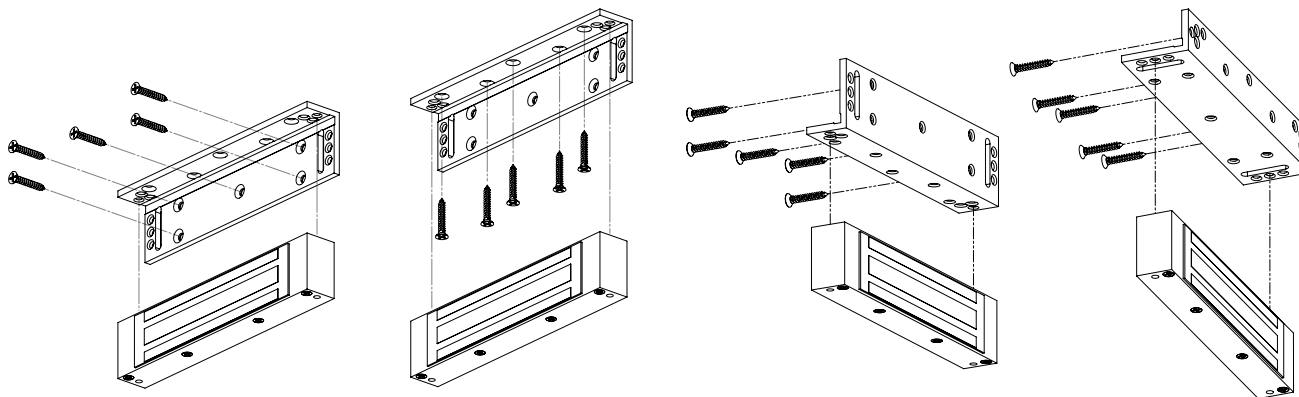

MBK-280L

Síkmágnes "L" konzol

Kép

YLI SIMAGNESEK
C.: 1102 Budapest Hölgý utca 50/b
T.: +36 1 797 23 79
W.: www.yli.hu

Leírás

Az MBK-280L egy egy részből álló konzol az YM-280 típusú mágnesek felszereléséhez. Lehetővé teszi a mágnes kifelé nyíló ajtóra történő szerelését.

Tulajdonságok

•Anyag:	Alumínium ötvözet
•Típus:	L konzol
•Szerelés:	Felületre szerelhető
•Kompatibilis:	YM-280(LED), YM-280(LED-DS)
•Ajtó típusa:	Fa, fém, műanyag

Telepítés

1. lépés: A csavarok segítségével rögzítse a konzolt az ajtókeretre.
2. lépés: Rögzítse a síkmágnes a konzolhoz.

Műszaki rajz

Robbantott ábra

Lehetséges szerelési módok