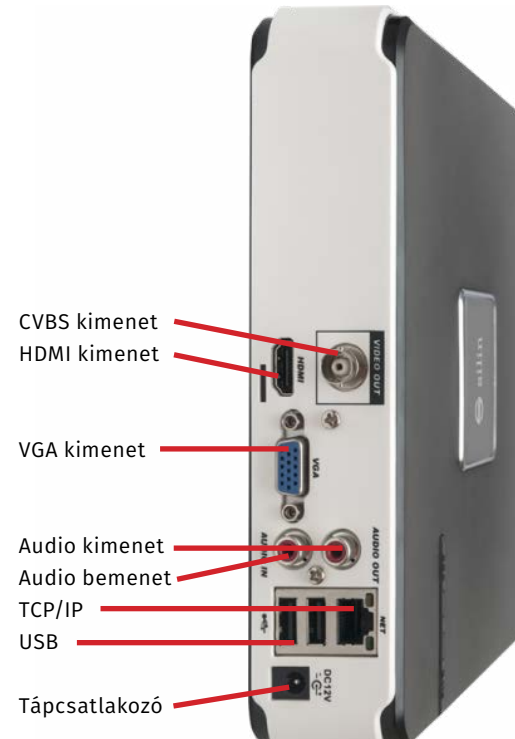

Jelátvitel

YLI SZAGNESEK
C.: 1082 Budapest Nap utca 37
T.: +36 1 797 23 79
W.: www.yli.hu

SVN-0800-BF
8 csatornás IP rögzítő ONVIF kamerákhoz,
arcfelismerő funkcióval
ADATLAP

Gyártók és tanúsítványok