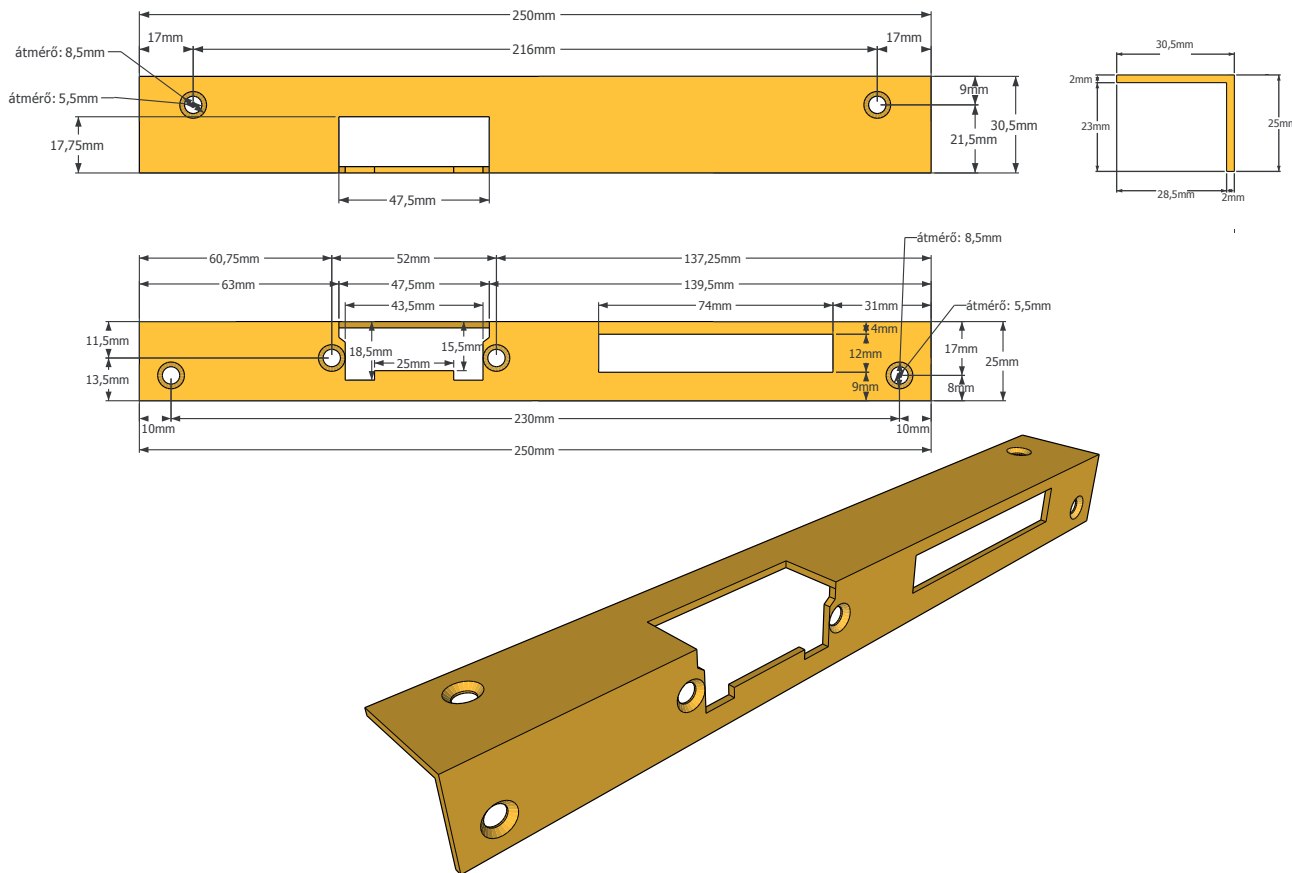

DORCAS-F101

Zárpajzs fa ajtókhöz

YLI SIMAGNESEK
C.: 1082 Budapest Nap utca 37
T.: +36 1 797 23 79
W.: www.yli.hu

DORCAS-F101
Zárpajzs fa ajtókhöz
ADATLAP

Kép

Műszaki rajz

Leírás

A DORCAS-F101 egy derékszögben hajlított zárpajzs fa ajtók jobbos/balos szereléséhez. Alkalmos a DORCAS elektromos zárfogadók rögzítéséhez. Arany színben kapható.