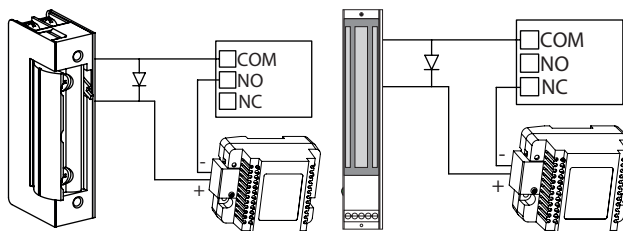

Bekötés

Az eszköz hátoldalán 2 sorkapocs található, egy 3 vezetékes, valamint egy 4 vezetékes. A 4 vezetékes segítségével lehet a beltéri egységhez kötni a készüléket, a 3 vezetékes segítségével pedig az elektromos zárat lehet bekötni.

Zár bekötése: