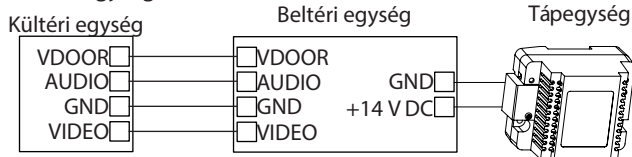

Beltéri egységek bekötése: