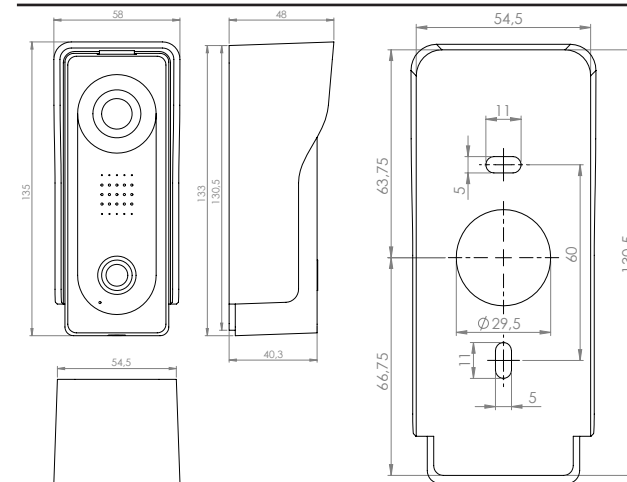

## Specifikáció

- Tápfeszültség: 14 V DC
- Készenléti áramfelvétel: 30 mA
- Működési áramfelvétel: 200 mA
- Maximális kapcsolhatóság: 5 A / 12 V DC
- Hőmérséklet tűrés: -40 ~ 70 °C
- Páratartalom tűrés: 10 ~ 95 %
- Méret: 13,5x58x48 mm
- Látószög: 90°
- Fényérzékenység: 0,1 LUX

## Bekötés

Az eszköz hátoldalán 2 sorkapocs található, egy 3 vezetékes, valamint egy 4 vezetékes. A 4 vezetékes segítségével lehet a beltéri egységhez kötni a készüléket, a 3 vezetékes segítségével pedig az elektromos zárat lehet bekötni.

## Műszaki rajz