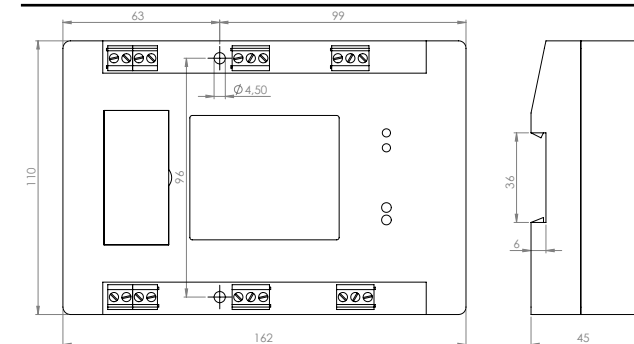

Műszaki rajz

YLI SZAGNESEK
C.: 1082 Budapest Nap utca 37
T.: +36 1 797 23 79
W.: www.yli.hu

G-WL-03NLCH4
Beltéri elosztó egység
ADATLAP