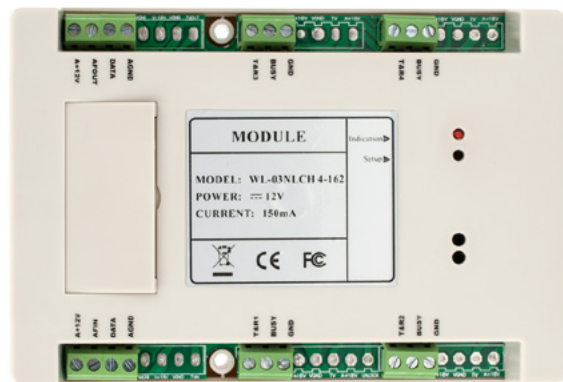

G-WL-03NLCH4

Beltéri elosztó egység

Kép

Leírás

A Genway kaputelefon rendszerek ideálisak bármilyen környezetben, legyen szó akár egy- vagy többlakásos, audió vagy videó kaputelefonokról. A Genway termékei mindig biztonságos, megbízható működést garantálnak, megfizethető áron. Cégünk forgalmazza a Genway Cat5-ös, 4 vezetékes, N+1 vezetékes társasházi rendszereit, valamint az egyalakos szetteket.

A G-WL-03NLCH4 egy lakásos beltéri elosztó egység. Párhuzamosan több ilyen elosztó egységet lehet bekötni, bekötése és beállítása rendkívül egyszerű. Fehér, sínre szerelhető műanyag házban kapható. Ennél a beltéri elosztó egységnél a beltéri telefonok akár ugyanazt a hívószámot is kaphatják, így egy lakás akár több kaputelefont is kaphat.

Tulajdonságok

•Kívitel:	Fehér műanyag doboz
•Audio/video:	Audio
•Hálózat:	4 vezetékes
•Szerelés:	Sínre vagy Felületre

Specifikáció

•Tápfeszültség:	12 V DC
•Áramfelvétel:	150 mA
•Szélesség:	110 mm
•Hosszúság:	162 mm
•Magasság:	45 mm

Bekötés

Az eszköz oldalán található sorkapcsokkal köthető be a rendszerbe, bemeneténél 4 lábat (A+12V, AFIN, DATA, AGND), kimeneténél pedig 3-3 (T&Rx, BUSY, GND) lábat talál. A három lábból csak 2-őt, a T&Rx-et valamint a GND-t kell bekötni a beltéri egységekbe. További elosztó egységet a bemenet másik oldalán található 4 lábás kimenetre kell kötni (A+12V, AFOUT, DATA, AGND).

Az eszköz pontos bekötését és beállításait a Genway 4 vezetékes rendszer útmutatójában találja.