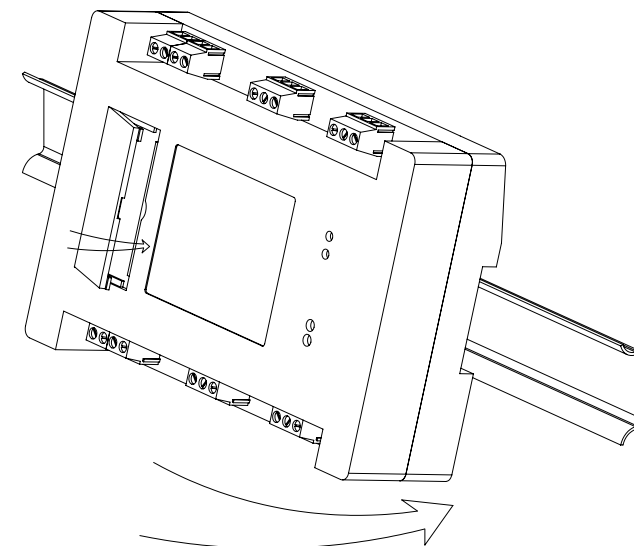

Szerelési rajz