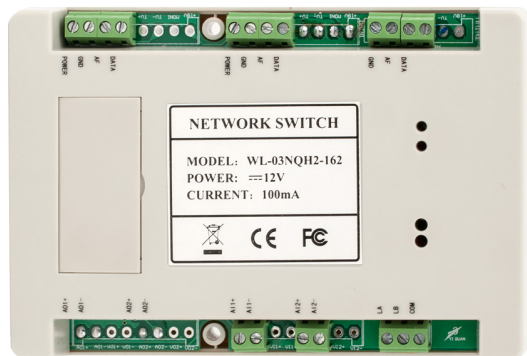

G-WL-03NLQH2-162

Kültéri elosztó egység

Kép

Leírás

A Genway kaputelefon rendszerek ideálisak bármilyen környezetben, legyen szó akár egy- vagy többlakásos, audio vagy video kaputelefonokról. A Genway termékei mindig biztonságos, megbízható működést garantálnak, megfizethető áron. Cégünk forgalmazza a Genway Cat5-ös, 4 vezetékes, N+1 vezetékes társasházi rendszereit, valamint az egyalakos szetteket.

A G-WL-03NLQH2-162 egy kültéri elosztó egység. Ehhez 2 db kültéri egység köthető, így 2 kaputelefon szinkronizálható egybe, egy társasházhoz. Fehér, sínre szerelhető műanyag házban kapható, bekötése és beállítása rendkívül egyszerű.

Tulajdonságok

- Kivitel: Fehér műanyag doboz
- Audio/video: Audio
- Hálózat: 4 vezetékes
- Szerelés: Sínre vagy felületre

Specifikáció

- Tápfeszültség: 12 V DC
- Áramfelvétel: 100 mA
- Szélesség: 110 mm
- Hosszúság: 162 mm
- Magasság: 45 mm

Bekötés

Az eszköz felső részén 3x4 sorkapcsot talál. A jobb oldali sorkapcson csak 3 lábat kell bekötni (GND, AF, DATA) ezek a másodlagos kültéri egység csatlakozói. Mellette, középen az elsődleges kültéri egység csatlakozói találhatók, ide már a +12V DC-t is be kell kötni. A bal szélső sorkapcson jön ki a 4 vezetékes gerincvonal a beltéri elosztó egységekhez. Az eszköz pontos bekötése és beállítása a Genway 4 vezetékes rendszer útmutatójában található.