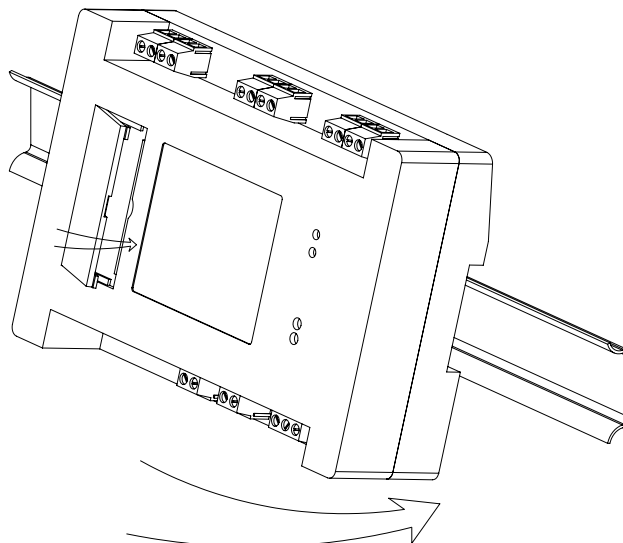

Szerelési rajz