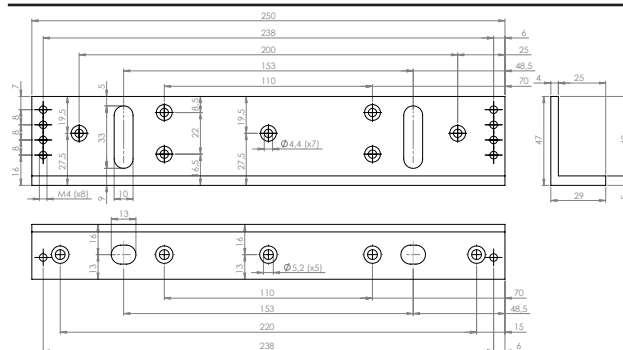

MBK-280LA

Síkmágnes "L" konzol

Kép

YLI SZIMAGNESEK
C.: 1102 Budapest Hölggy utca 50/b
T.: +36 1 797 23 79
W.: www.yli.hu

MBK-280LA
"L" konzol
ADATLAP

Leírás

Az MBK-280LA egy egy részből álló konzol az YM-280 típusú mágnesek felszereléséhez. Lehetővé teszi a mágnes kifelé nyíló ajtóra történő szerelését.

Tulajdonságok

- Anyag: Alumínium ötvözet
- Típus: L konzol
- Szerelés: Felületre szerelhető
- Kompatibilis: YM-280(LED)A, YM-280(LED)A-L
- Ajtó típusa: Fa, fém, műanyag

Telepítés

1. lépés: A csavarok segítségével rögzítse a konzolt az ajtókeretre.
2. lépés: Rögzítse a síkmágnes a konzolhoz.

Műszaki rajz

Lehetséges szerelési módok

Robbantott ábra