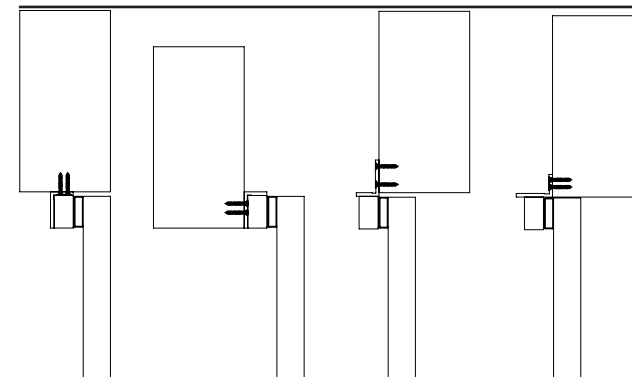

MBK-280LA

Síkmágnes "L" konzol

Kép

YLI SZIMAGNESEK
C.: 1102 Budapest Hölggy utca 50/b
T.: +36 1 797 23 79
W.: www.yli.hu

MBK-280LA
"L" konzol
ADATLAP

Leírás

Az MBK-280LA egy egy részből álló konzol az YM-280 típusú mágnesek felszereléséhez. Lehetővé teszi a mágnes kifelé nyíló ajtóra történő szerelését.

Tulajdonságok

- Anyag: Alumínium ötvözet
- Típus: L konzol
- Szerelés: Felületre szerelhető
- Kompatibilis: YM-280(LED)A, YM-280(LED)A-L
- Ajtó típusa: Fa, fém, műanyag

Telepítés

1. lépés: A csavarok segítségével rögzítse a konzolt az ajtókeretre.
2. lépés: Rögzítse a síkmágnes a konzolhoz.

Műszaki rajz

Lehetséges szerelési módok

Robbantott ábra