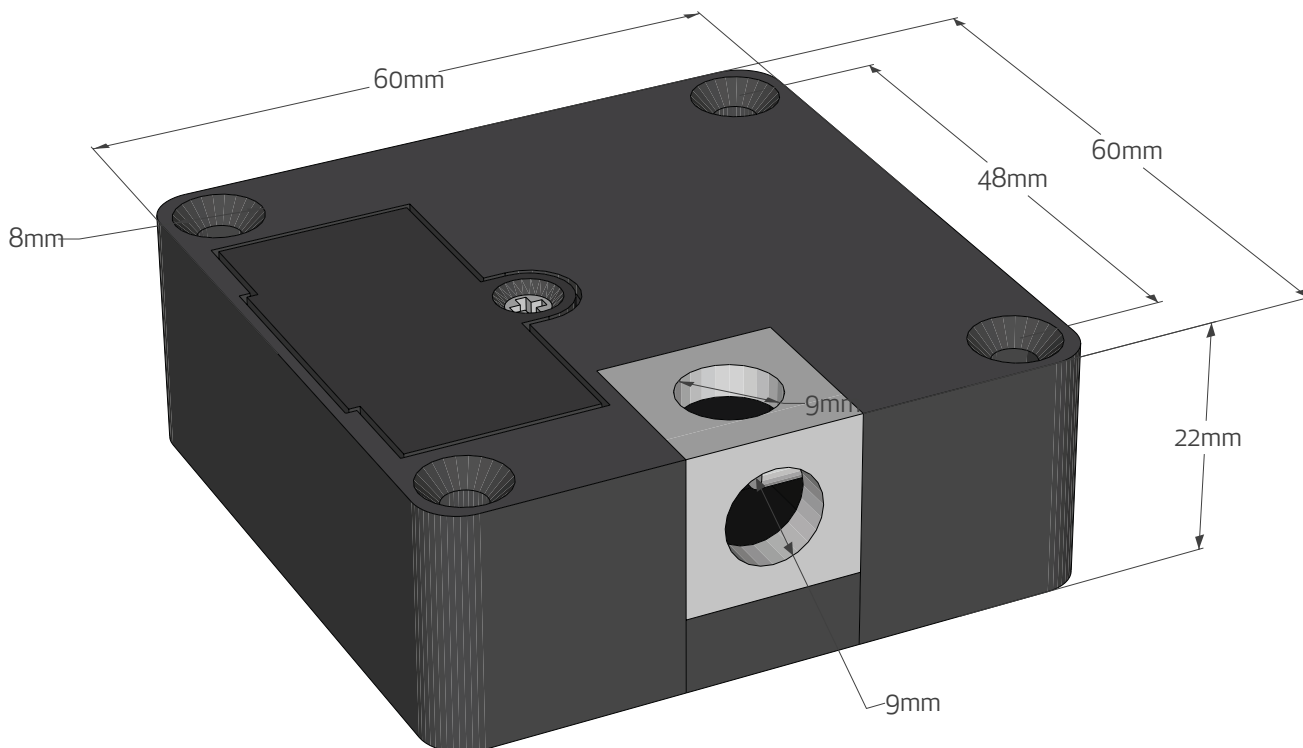

Műszaki rajz

Programozás

A szekrényzár alapértelmezett kódja 1234. Az ajtó nyitásához írja be a kódot, majd a ✓ gomb megnyomásával erősítse meg. A kód megváltoztatásához kétszer nyomja le a ✓ gombot, majd be a nyitókódot, majd kétszer egymás után az új kódot két gombbal elindítva. Példa:
✓✓✓✓ 1234 ✓✓✓✓ 8888 ✓✓✓✓ 8888

Ez után a LED világít 2 másodpercig, majd ettől kezdve ez lesz a kód. Ezzel is tudja majd megváltoztatni a kódot egy újra.

Figyelmeztetések

Hibás kód esetén a kódzár piros LED és három rövid hangjelzéssel jelez. Egymás után három elrontott kód esetén a kódzár 60 másodpercre lezárja a tasztatúrát.

Az elem lemerülése esetén az eszköz figyelmeztetést ad. Nyitott állapotban marad és egy piros LED világitani kezd.