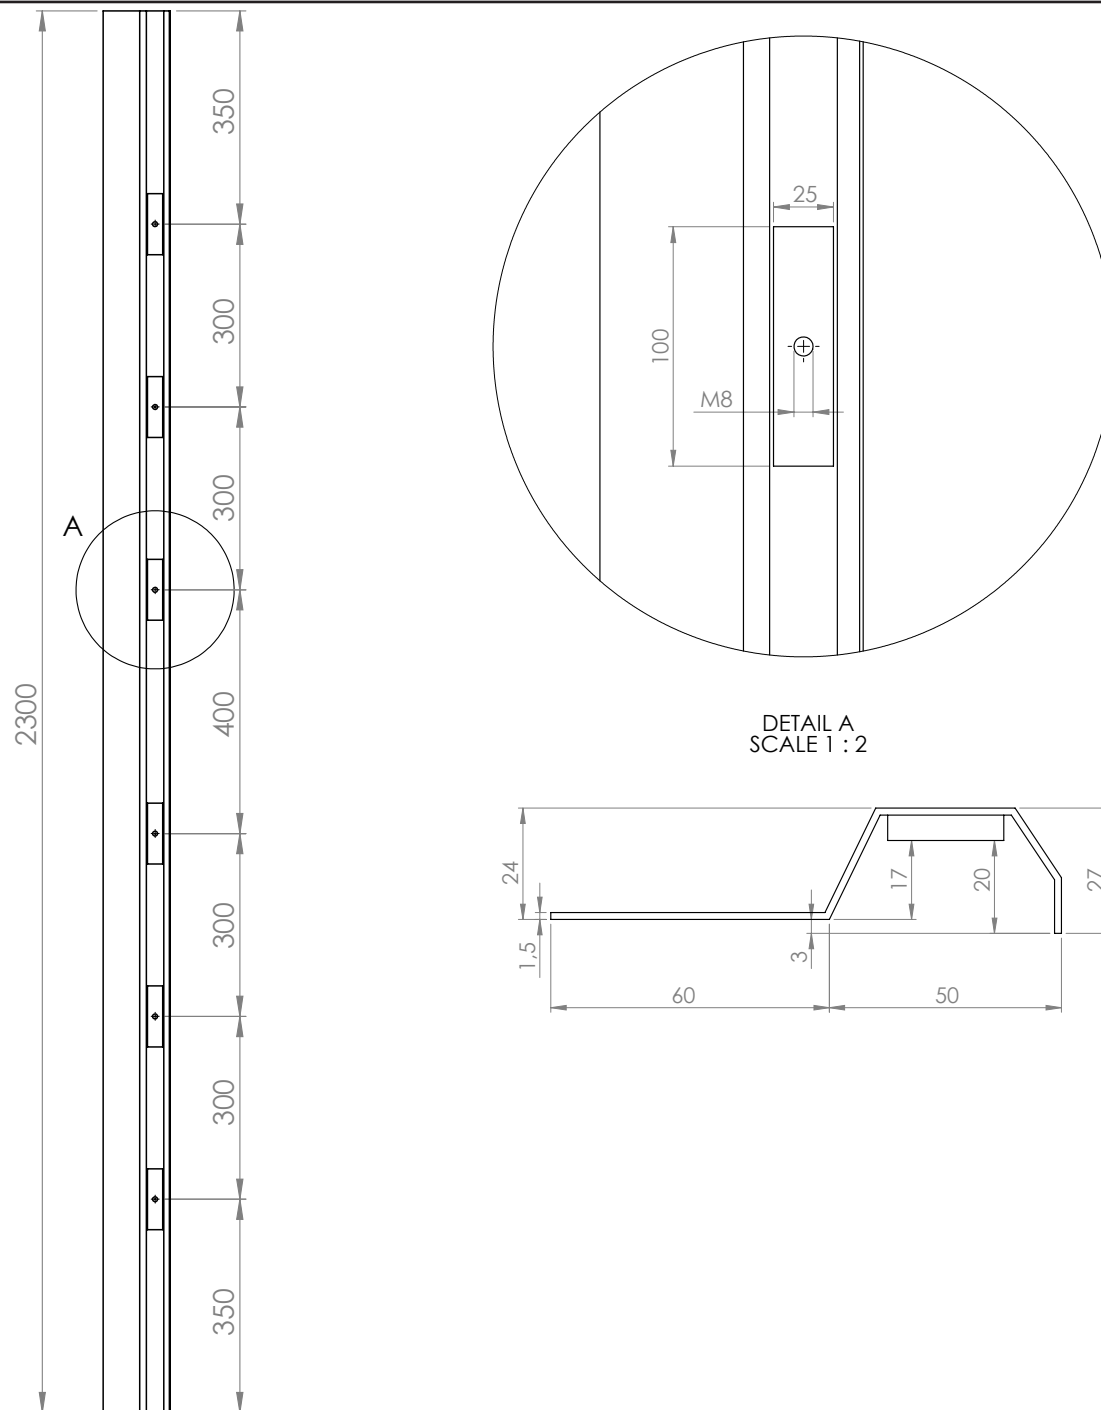

SH-SA230
Ellendarab tartókonzol
ADATLAP