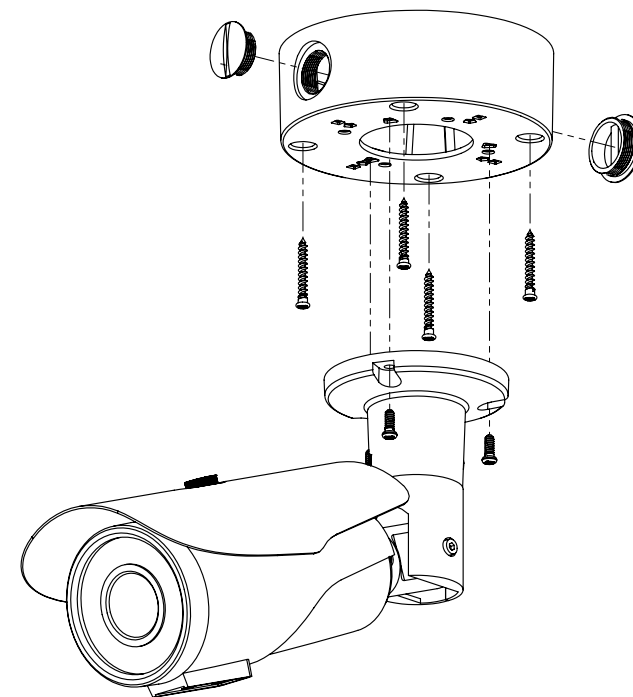

SVB-201

Műszaki rajzok

Kamera szerelő doboz a nagy méretű (verifokális) bullet kamerákhoz.

Kép

YLI SIKMAGNESEK
C.: 1102 Budapest Hölgý utca 50/b
T.: +36 1 406 98 07
W.: www.yli.hu

SVB-201
Kamera szerelő doboz
ADATLAP

Leírás

- Kompatibilis modellek: SCT-1040BV, SCT-2140BV, SCT-2440BV, SCT-2460BV-AF, SCT-1340BV
- Anyaga: Fém
- Színe: Fehér/Sötétszürke
- Mérete: 119 x 40,5 mm