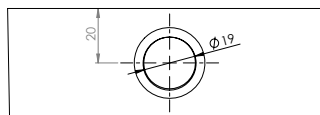

Leírás

- Kompatibilis modellek: SCT-1040BV, SCT-2140BV, SCT-2440BV, SCT-2460BV-AF, SCT-1340BV
- Anyaga: Fém
- Színe: Fehér/Sötétszürke
- Mérete: 119 x 40,5 mm