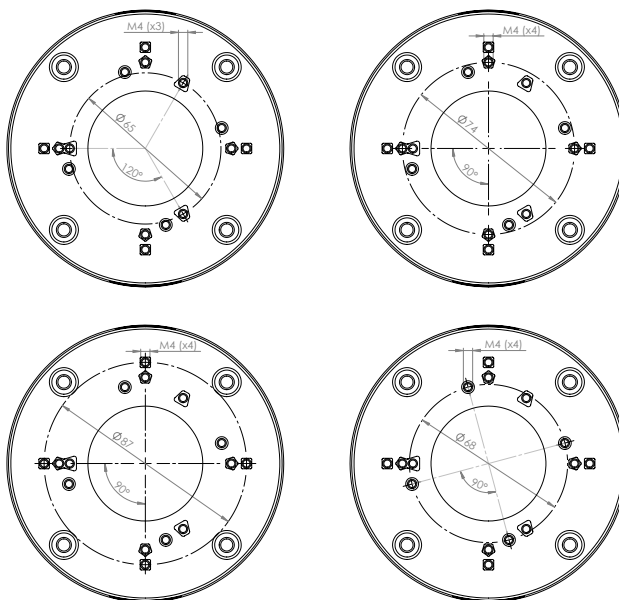

SVB-201

Műszaki rajzok

Kamera szerelő doboz a nagy méretű (verifokális) bullet kamerákhoz.

Kép

YLI SIKMAGNESEK
C.: 1102 Budapest Hölgý utca 50/b
T.: +36 1 406 98 07
W.: www.yli.hu

SVB-201
Kamera szerelő doboz
ADATLAP

Leírás

- Kompatibilis modellek: SCT-1040BV, SCT-2140BV, SCT-2440BV, SCT-2460BV-AF, SCT-1340BV
- Anyaga: Fém
- Színe: Fehér/Sötétszürke
- Mérete: 119 x 40,5 mm