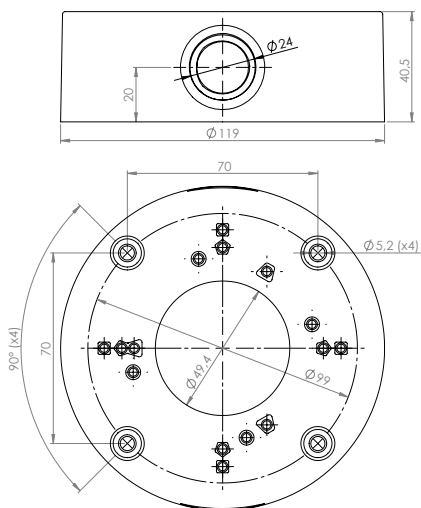

SVB-201

Műszaki rajzok

Kamera szerelő doboz a nagy méretű (verifokális) bullet kamerákhoz.

Kép

YLI SIKMAGNESEK
C.: 1102 Budapest Hölgý utca 50/b
T.: +36 1 406 98 07
W.: www.yli.hu

SVB-201
Kamera szerelő doboz
ADATLAP

Leírás

- Kompatibilis modellek: SCT-1040BV, SCT-2140BV, SCT-2440BV, SCT-2460BV-AF, SCT-1340BV
- Anyaga: Fém
- Színe: Fehér/Sötétszürke
- Mérete: 119 x 40,5 mm