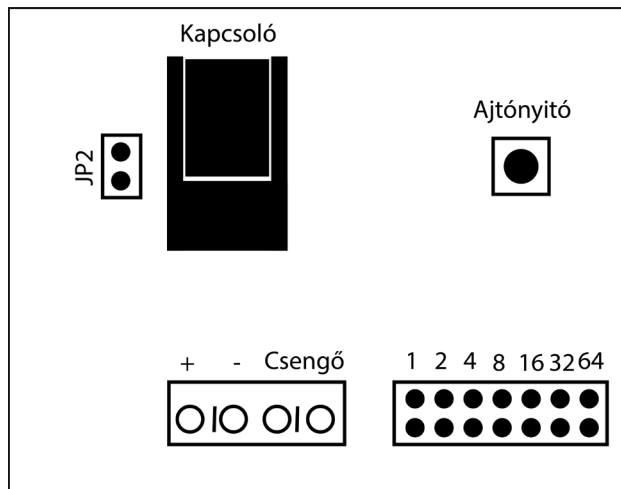

DP-2

Digitális, kaputelefon beltéri egység

Kép

YLI SZAKMAISEK
C.: 1102 Budapest Hölgý utca 50/b
T.: +36 1 406 98 07
W.: www.yli.hu

DP-2
DP Digitális kaputelefon
beltéri egység
ADATLAP

Leírás

A DP-2 egy digitális audió beltéri egység. Kompatibilis több féle digitális kaputelefon központtal. Például DP és Codefon központi egységekkel. Az egység esztétikus fehér műanyag házzal rendelkezik.

Specifikáció

- Tápfeszültség: 12V AC
- Csengő bemenet: Van
- Címzés: Jumper
- Zárnyitás: Van

Bekötés

Bekötés

- + -: Vonal bekötés
- Csengő: Ajtócsengő bekötés. Rövidzár esetén csörög a beltéri egység
- 1-64: Címzés
- JP2: Csengő hangerő állítás (halk/hangos)
- Kapcsoló: Vonal kapcsoló
- Ajtónyitó: Ajtónyitó gomb